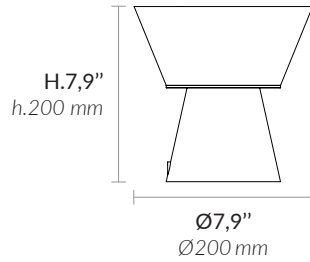

Alain Ellouz
.paris

GAMA

. édition

NOMADIC LAMP LAMPE NOMADE

GAMA©
DESIGN BY ATELIER ALAIN ELLOUZ
MADE IN FRANCE

MATERIALS MATÉRIAUX

Alabaster and brass
Albâtre et laiton

LIGHTING SYSTEM SYSTÈME D'ÉCLAIRAGE

LED, dimmable intensity, 150 lm maximum
Light temperature : 2700K
*Variable en intensité, 150 lm maximum
Température de couleur : 2700K*

LIGHT SWITCH INTERRUPTEUR

Brass button integrated to the lamp :
sensitive switch / dimmer
*Bouton en laiton intégré à la lampe :
interrupteur / variateur sensible*

BATTERY BATTERIE

Lithium-ion polymer battery 2500mAh
2A maximum - 5V
Autonomy : about 8 hours according to intensity
USB-C charging cable provided
*Batterie Lithium-ion-polymère 2500mAh
2A maximum - 5V
Autonomie : environ 8 heures selon l'intensité
Chargeur USB-C inclus*

The alabaster diffuses between 40 and 60% of
the light source lumens
*L'albâtre diffuse entre 40 et 60% des lumens de la
source lumineuse*

WEIGHT POIDS

Approx. 11 lb
Env. 5 kg

REFERENCE RÉFÉRENCE

ED-0013

WARRANTY GARANTIE

2 years warranty
Garantie 2 ans